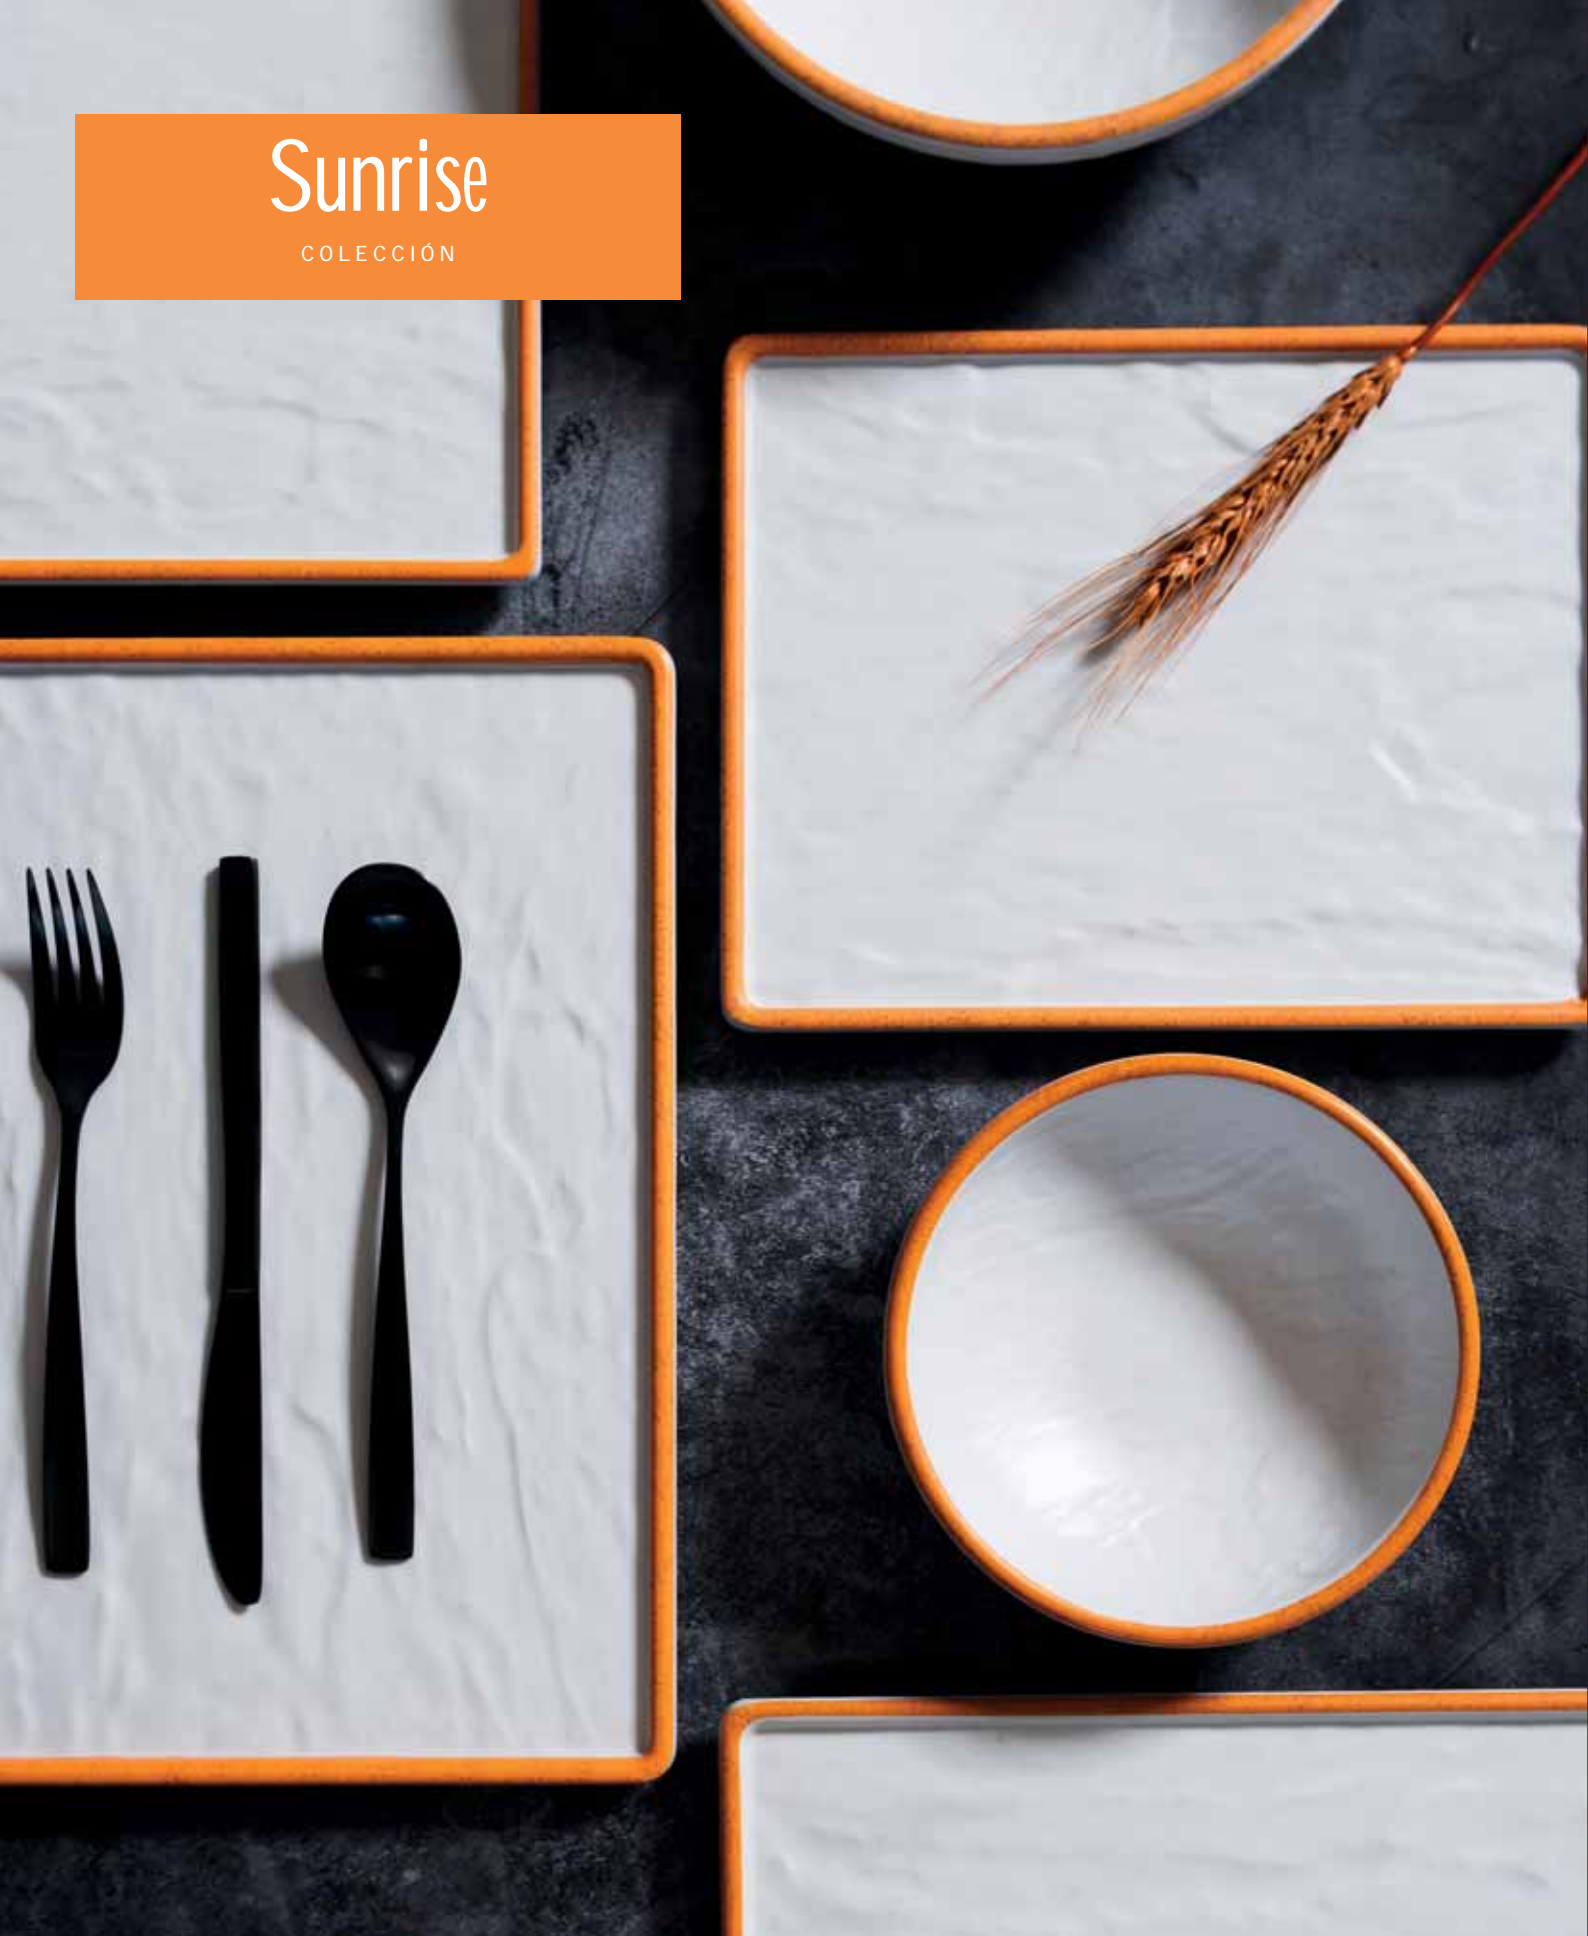

# Sunrise

COLECCIÓN

Sunrise brinda una oportunidad para realizar presentaciones sobre fondo blanco neutro con superficie de apariencia caliza. Un fino y elegante borde en tono anaranjado complementará la estética y aportará colorido al servicio de mesa.